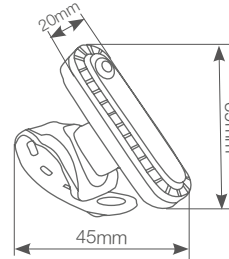

B Luz trasera