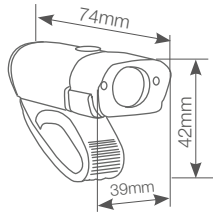

SET LUCES

BICICLETA LED RECARGABLES

A Luz delantera